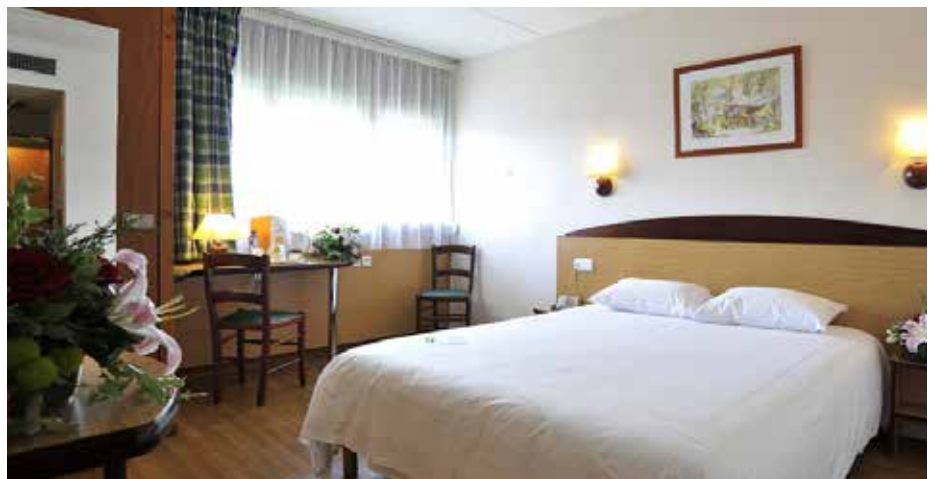

Instalaciones y servicios

El Hotel Campanile Barberà es perfecto para reuniones y conferencias. Tiene 3 salas de reuniones totalmente equipadas y adaptadas a las necesidades de los clientes: diferentes capacidades y montajes, conexión WiFi gratuita, refrigerios, comidas, proyector, pizarra de papel, sistema de audio y mucho más.