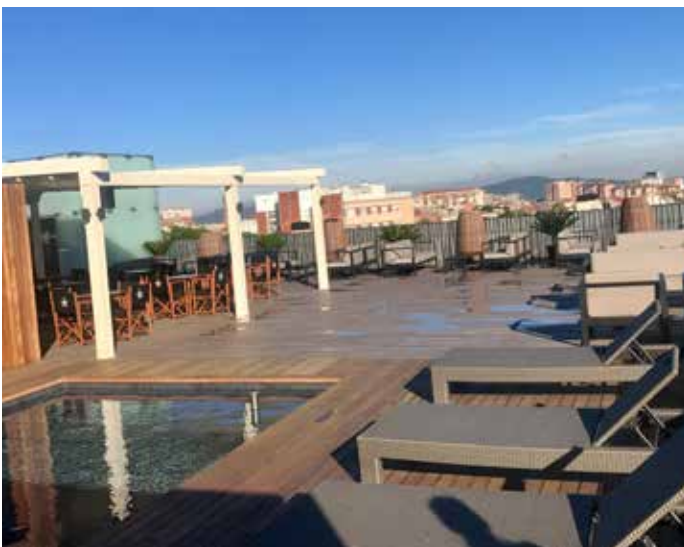

Instalaciones y servicios

El hotel cuenta con 137 habitaciones climatizadas de diferentes categorías adaptadas para personas con movilidad reducida. Cada una de las habitaciones está equipada con todo lo necesario para una estancia cómoda: climatización, aire acondicionado, televisión, caja fuerte, baño con bañera o ducha, complementos de baño, escritorio, acceso WiFi y teléfono.

El hotel dispone de un restaurante, servicio de desayuno buffet y bar abierto las 24 horas.

Hotel Urpí is located in the commercial and business centre of Sabadell. It is just a 10-minute walk from Plaça Catalunya, its location allows its customers to enjoy a diverse offer of leisure services (restaurants, bars, cinemas, urban parks, etc.). The hotel is only 17 kilometres far from Barcelona. The public transport offer located close to the hotel (train, bus, taxi...) brings the customer close to Barcelona or to any other tourist destination of interest.

Facilities and services

The hotel has 137 rooms of different categories adapted for disabled people. All rooms are equipped to make the stay more comfortable: air conditioning and heater, TV, safe deposit, bathroom with bath or shower, bathroom accessories, desk, free WiFi and telephone. The hotel also has a restaurant, buffet breakfast service and a 24-hour bar.

Adreça · Dirección · Address

Avinguda 11 de Setembre, 40

937 24 40 00

08208 Sabadell

www.hotelurpi.com