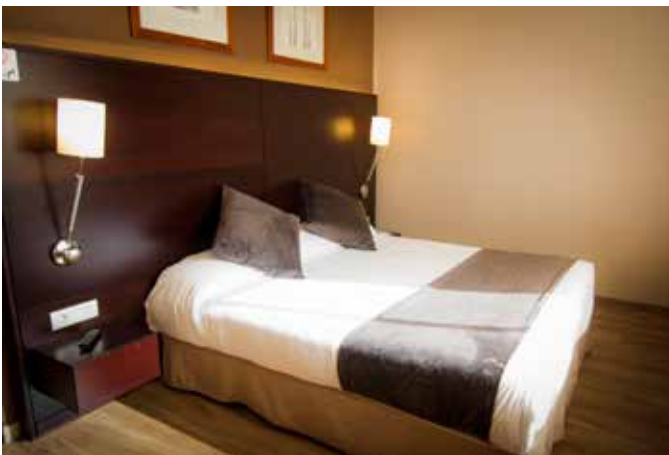

HOTEL TERRASSA PARK ***

L'Hotel Terrassa Park és un hotel de tres estrelles ubicat a la ciutat de Terrassa, a només 20 minuts de Barcelona.

Instal·lacions i serveis

L'Hotel Terrassa Park disposa de 70 habitacions de disseny funcional, tranquil·les i modernes, amb llum natural i escriptori de treball. També disposa de cafeteria, sala de reunions, zona d'aparcament gratuïta, WiFi gratuït i molt més.

El Hotel Terrassa Park es un hotel de tres estrellas ubicado en la ciudad de Terrassa, a tan sólo 20 minutos de Barcelona.

Instalaciones y servicios

El Hotel Terrassa Park dispone de 70 habitaciones de diseño funcional, tranquilas y modernas, con luz natural y escritorio de trabajo. También dispone de cafetería, sala de reuniones, zona de aparcamiento gratuito, WiFi gratuito y mucho más.

The Terrassa Park Hotel is a three star hotel located in the city of Terrassa, only 20 minutes far from Barcelona.

Facilities and services

Hotel Terrassa Park has 70 rooms with a functional design, calm and modern, with natural light and a wide desk for working. It also has a coffee bar, a conference room, free parking, free WiFi and much more.

Adreça · Dirección · Address

Avinguda Santa Eulàlia, 236

08223, Terrassa

<http://www.hotelterrassapark.com/>