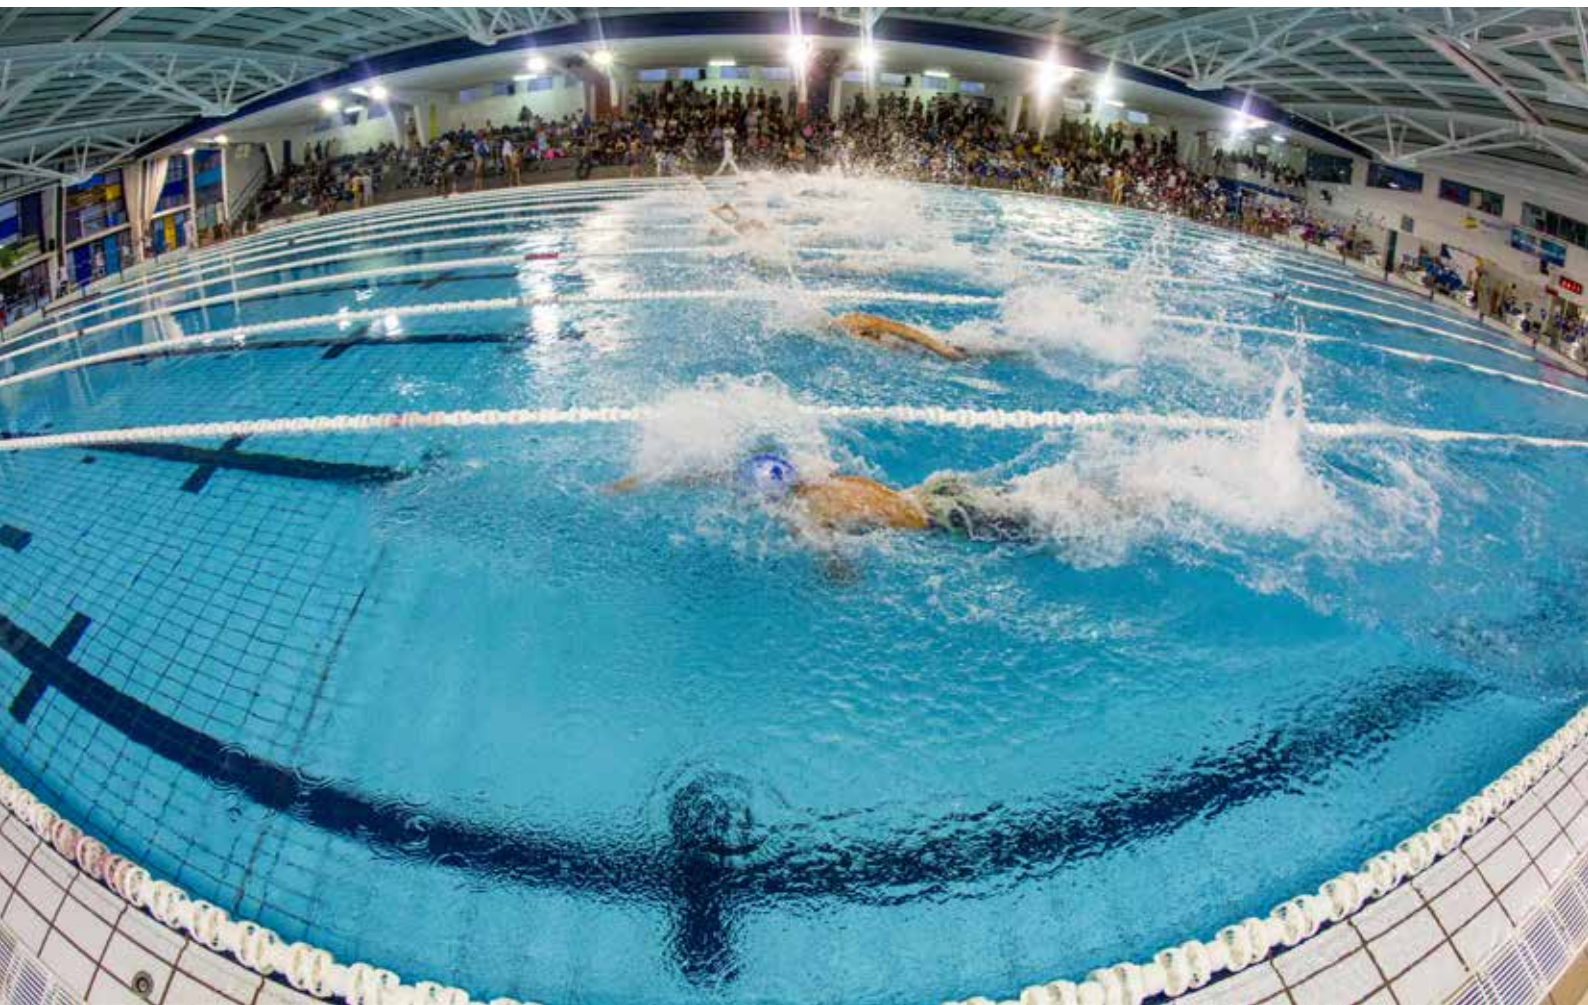

SERVEI D'ACTIVITAT FÍSICA (SAF)

El Servei d'Activitat Física (SAF) gestiona les instal·lacions esportives de la Universitat Autònoma de Barcelona (UAB).

Per la seva varietat i qualitat, és un dels complexos esportius més complets que hi ha al Vallès i un dels millors de tot Catalunya.